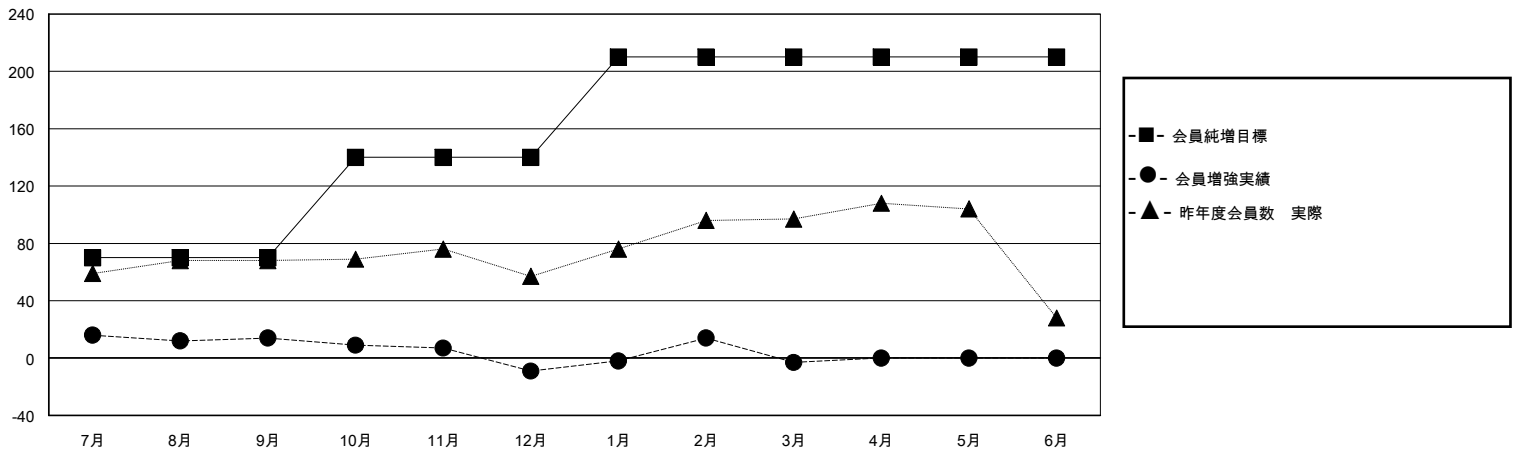

MONTHLY MEMBERSHIP PROGRESS REPORT

District 333 A

Results as of: 3/31/2024

GMT:

地域 JAPAN

GMT会則地域

クラブ				名			
結果: 2023-2024				結果: 2023-2024			
四半期	新クラブ目標	新クラブ	解散クラブ	四半期	会員純増目標	会員増強実績	退会者(転籍を含む)実際
7月/8月/9月	0	0	0	7月/8月/9月	70	56	41
10月/11月/12月	0	0	0	10月/11月/12月	70	38	61
1月/2月/3月	1	0	0	1月/2月/3月	70	52	46
4月/5月/6月	0	0	0	4月/5月/6月	0	0	0

新クラブ目標及び実績累計

会員目標及び実績累計

解散クラブ: 0	49 CLUBS OF 69 一名以上の新会員を登録	男女別 男性 2,257 (84.22%) 女性 423 (15.78%)
退会者 物故会員 16 クラブ解散 0 その他 132 合計 148	会員累計データを見るには、ここをクリック	世帯主/家族会員合計 412 国際会費半額の家族会員 226